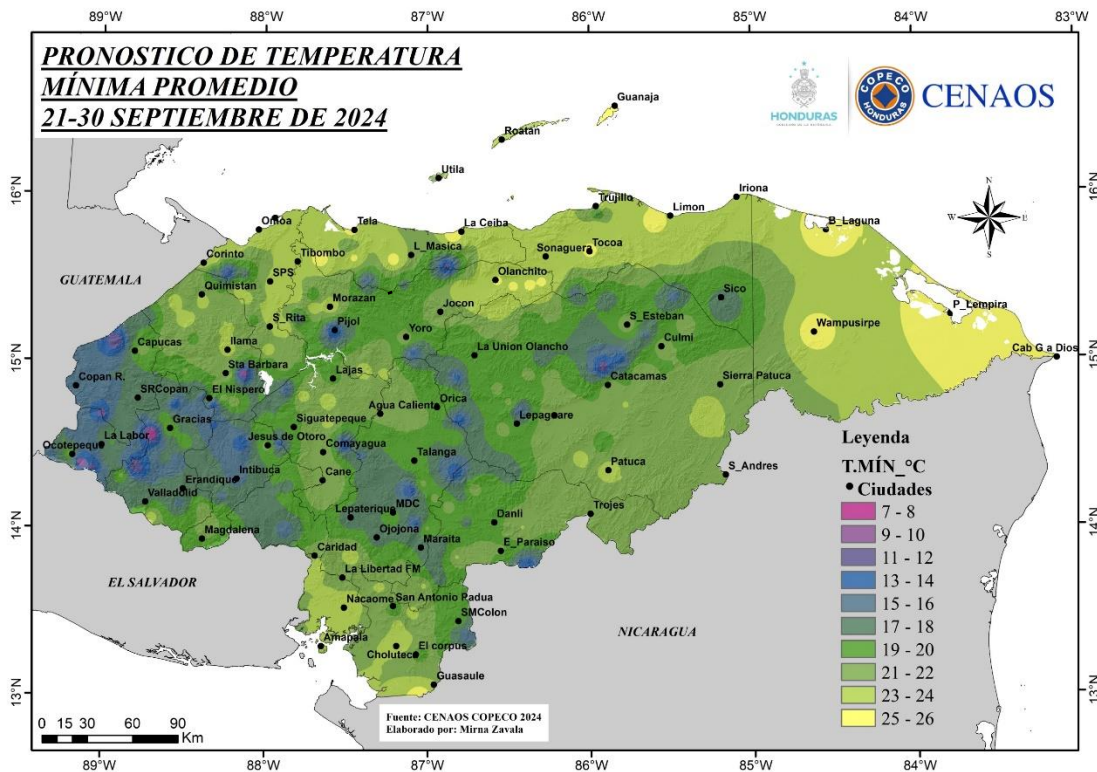

### Tabla de Contenido

<i>Lluvia esperada para el período del 21 al 30 de septiembre de 2024</i> .....	2
<i>Comentario</i> .....	2
<i>Temperaturas máximas (°C) para el período del 21 al 30 de septiembre de 2024</i> .....	3
<i>Temperaturas mínimas (°C) para el período del 21 al 30 de septiembre de 2024</i> .....	3
<i>Datos meteorológicos por departamento</i> .....	4
<i>Departamento de Atlántida</i> .....	4
<i>Departamento de Choluteca</i> .....	4
<i>Departamento de Colón</i> .....	4
<i>Departamento de Comayagua</i> .....	5
<i>Departamento de Copán</i> .....	5
<i>Departamento de Cortés</i> .....	5
<i>Departamento de El Paraíso</i> .....	5
<i>Departamento de Francisco Morazán</i> .....	6
<i>Departamento de Gracias a Dios</i> .....	6
<i>Departamento de Intibucá</i> .....	6
<i>Departamento de La Paz</i> .....	6
<i>Departamento de Lempira</i> .....	7
<i>Departamento de Ocotepeque</i> .....	7
<i>Departamento de Olancho</i> .....	7
<i>Departamento de Santa Bárbara</i> .....	8
<i>Departamento de Valle</i> .....	8
<i>Departamento de Yoro</i> .....	8

**Temperaturas máximas (°C) para el período del 21 al 30 de septiembre de 2024**

**Temperaturas mínimas (°C) para el período del 21 al 30 de septiembre de 2024**

**Datos meteorológicos por departamento<sup>1</sup>****Departamento de Atlántida**