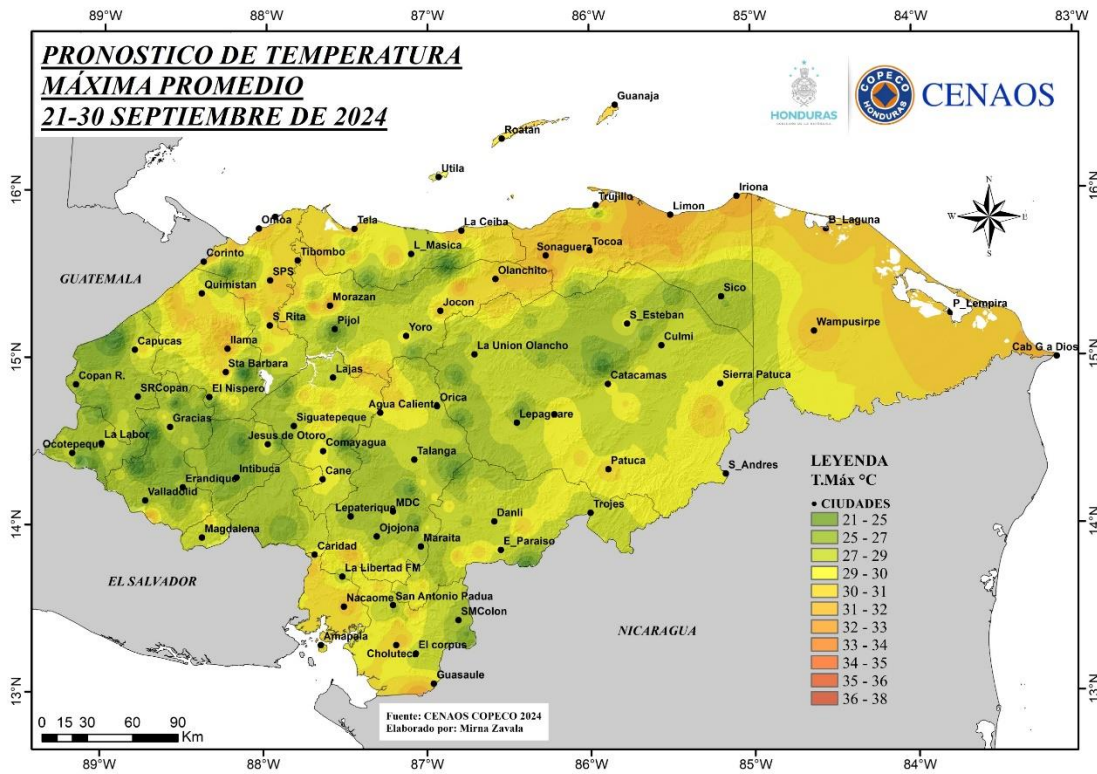

Temperaturas máximas (°C) para el período del 21 al 30 de septiembre de 2024