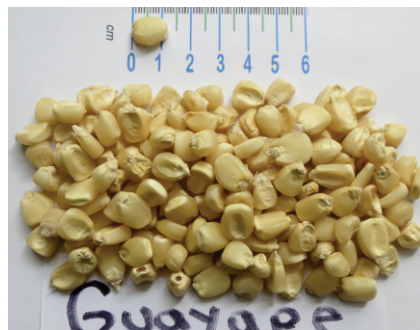

# DICTA GUAYAPE

**Variedad de maíz  
tropical,  
de alto rendimiento**

## **Características agronómicas**

- **Altura de planta / mazorca: 250/140**
- **Rendimiento promedio: 80 - 90 qq/mz**
- **Color y tipo de grano: blanco, dentado**
- **Distanciamiento de siembra:**
- **Distancia entre surco: 80 - 90 cm**
- **Semillas por metro lineal: 2 - 3 semillas**
- **Densidad: 35,000 plantas por manzana**
- **Cantidad de semilla: 25 - 30 libras por manzana**
- **Días a floración: 56-58**
- **Días a madurez: 100 - 110**
- **Días a cosecha: 120 - 135**